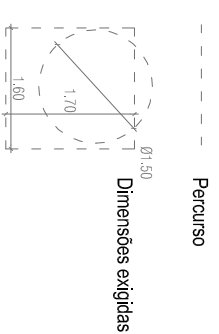

portal da
construção
sustentável

Plano de acessibilidades

Moradia Unifamiliar

Local

Bairro do Espadanal - S. João da Madeira

Projecto de Arquitectura

Equipa Projectista

Arq. Alina Delgado - Coordenadora
Arq. João Azinheiro