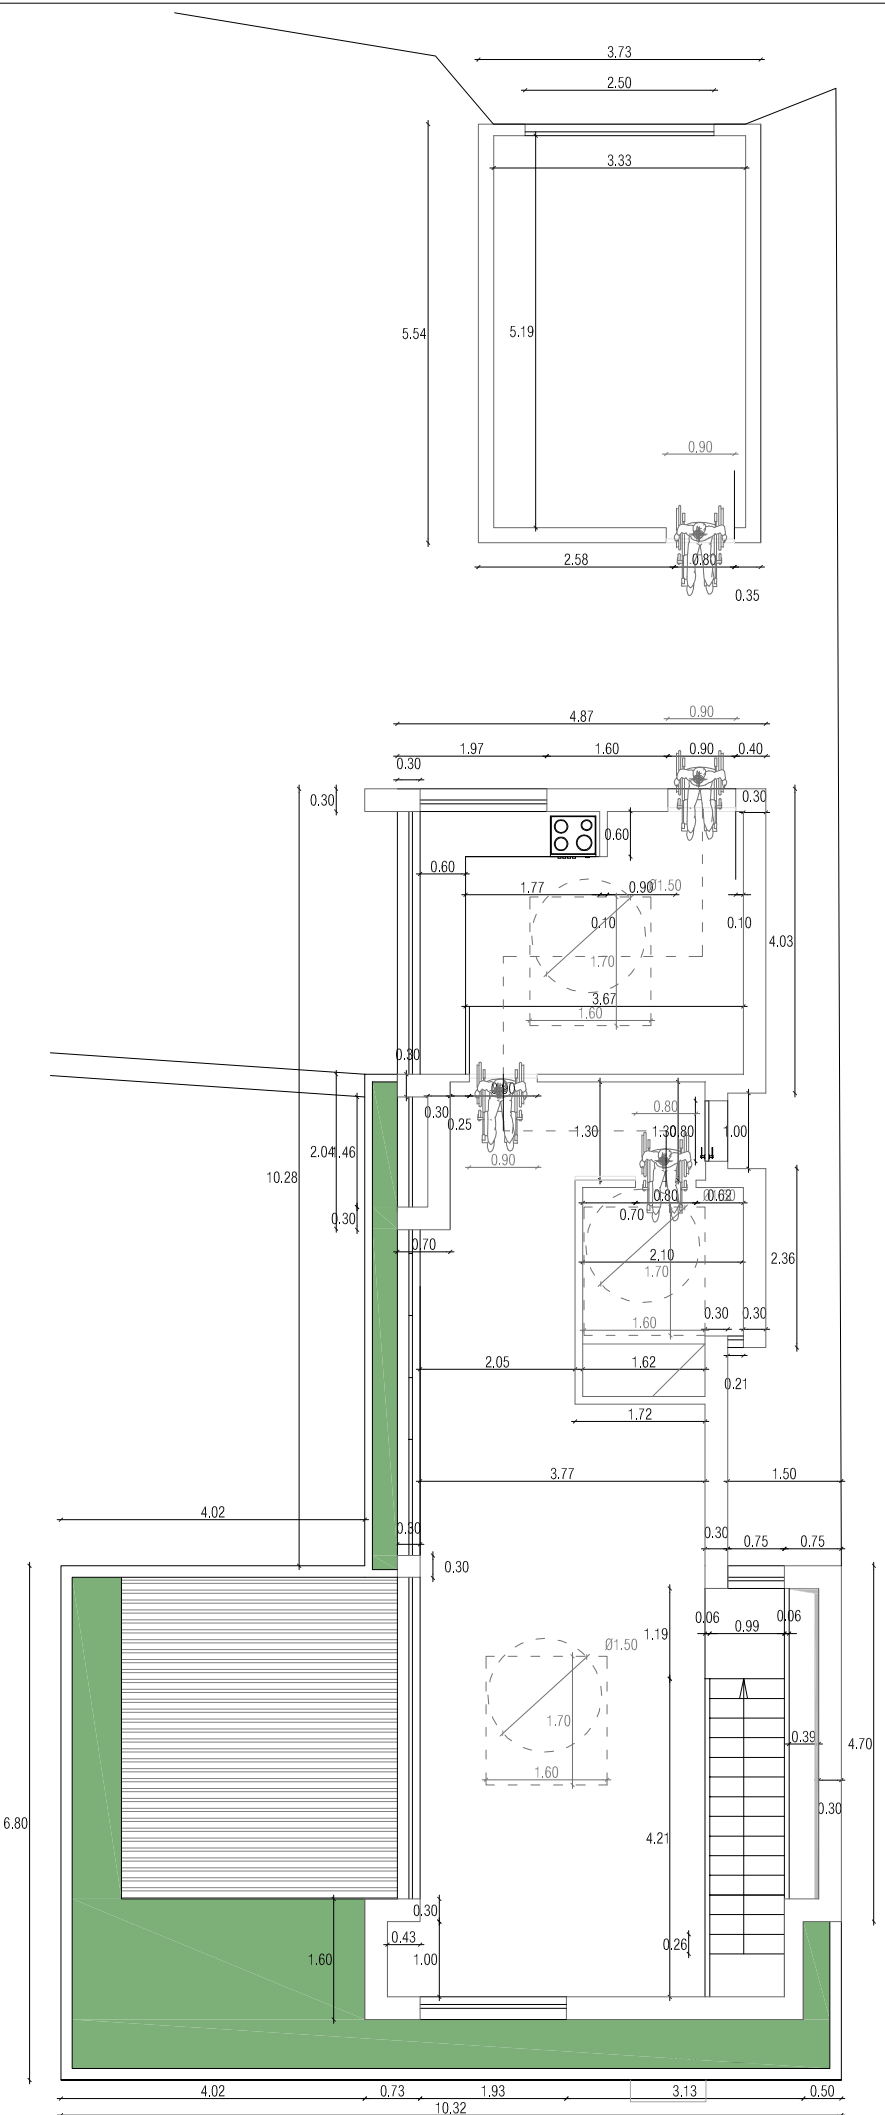

portal da
construção
sustentável

Plano de acessibilidades

Moradia Unifamiliar

Local

Bairro do Espadanal - S. João da Madeira

Projecto de Arquitectura

Equipa Projectista

Arq. Alina Delgado - Coordenadora
Arq. João Azinheiro

Desenhos à Escala 1 : 100

Projecto de Licenciamento

012