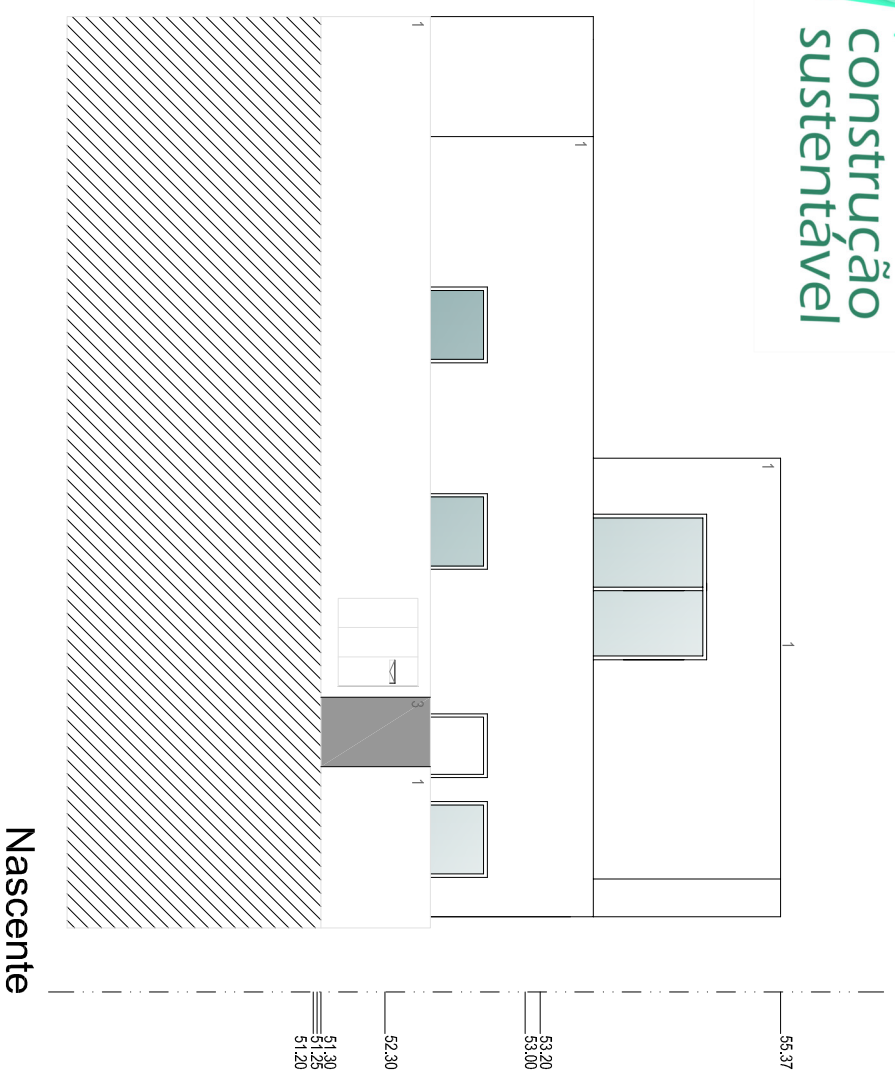

portal da
construção
sustentável

LEGENDA DE MATERIAS:

- 1 - Reboco pintado a tinta plástica para exteriores na cor RAL 9016
- 2 - Caixařaria com ruptura térmica
- 3 - Portão em chapa lacada

Alçados de Muros