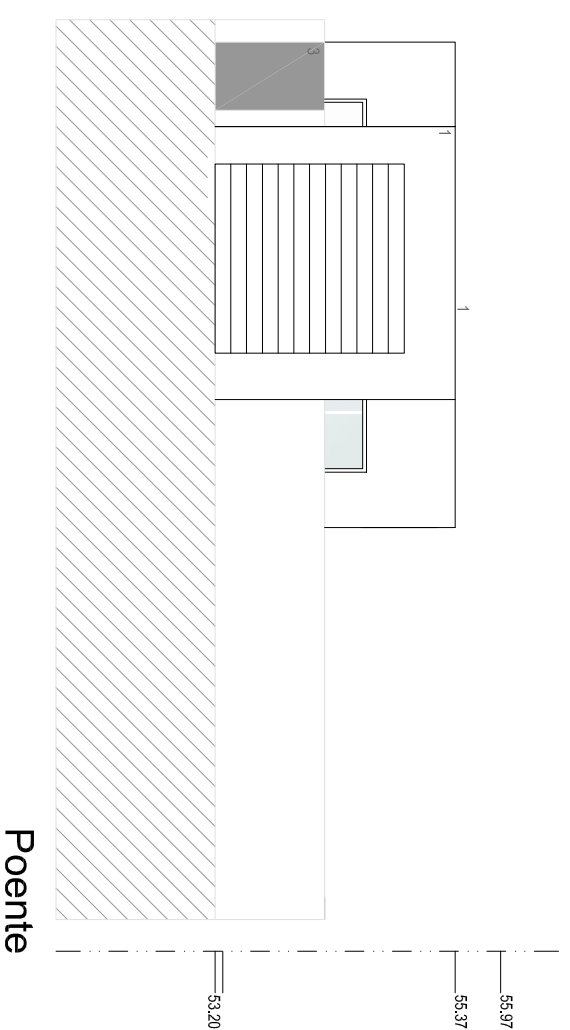

portal da
construção
sustentável

LEGENDA DE MATERIAS:

- 1 - Reboco pintado a tinta plástica para exteriores na cor RAL 9016
- 2 - Caixařaria com ruptura térmica
- 3 - Portão em chapa lacada

Alçados de Muros