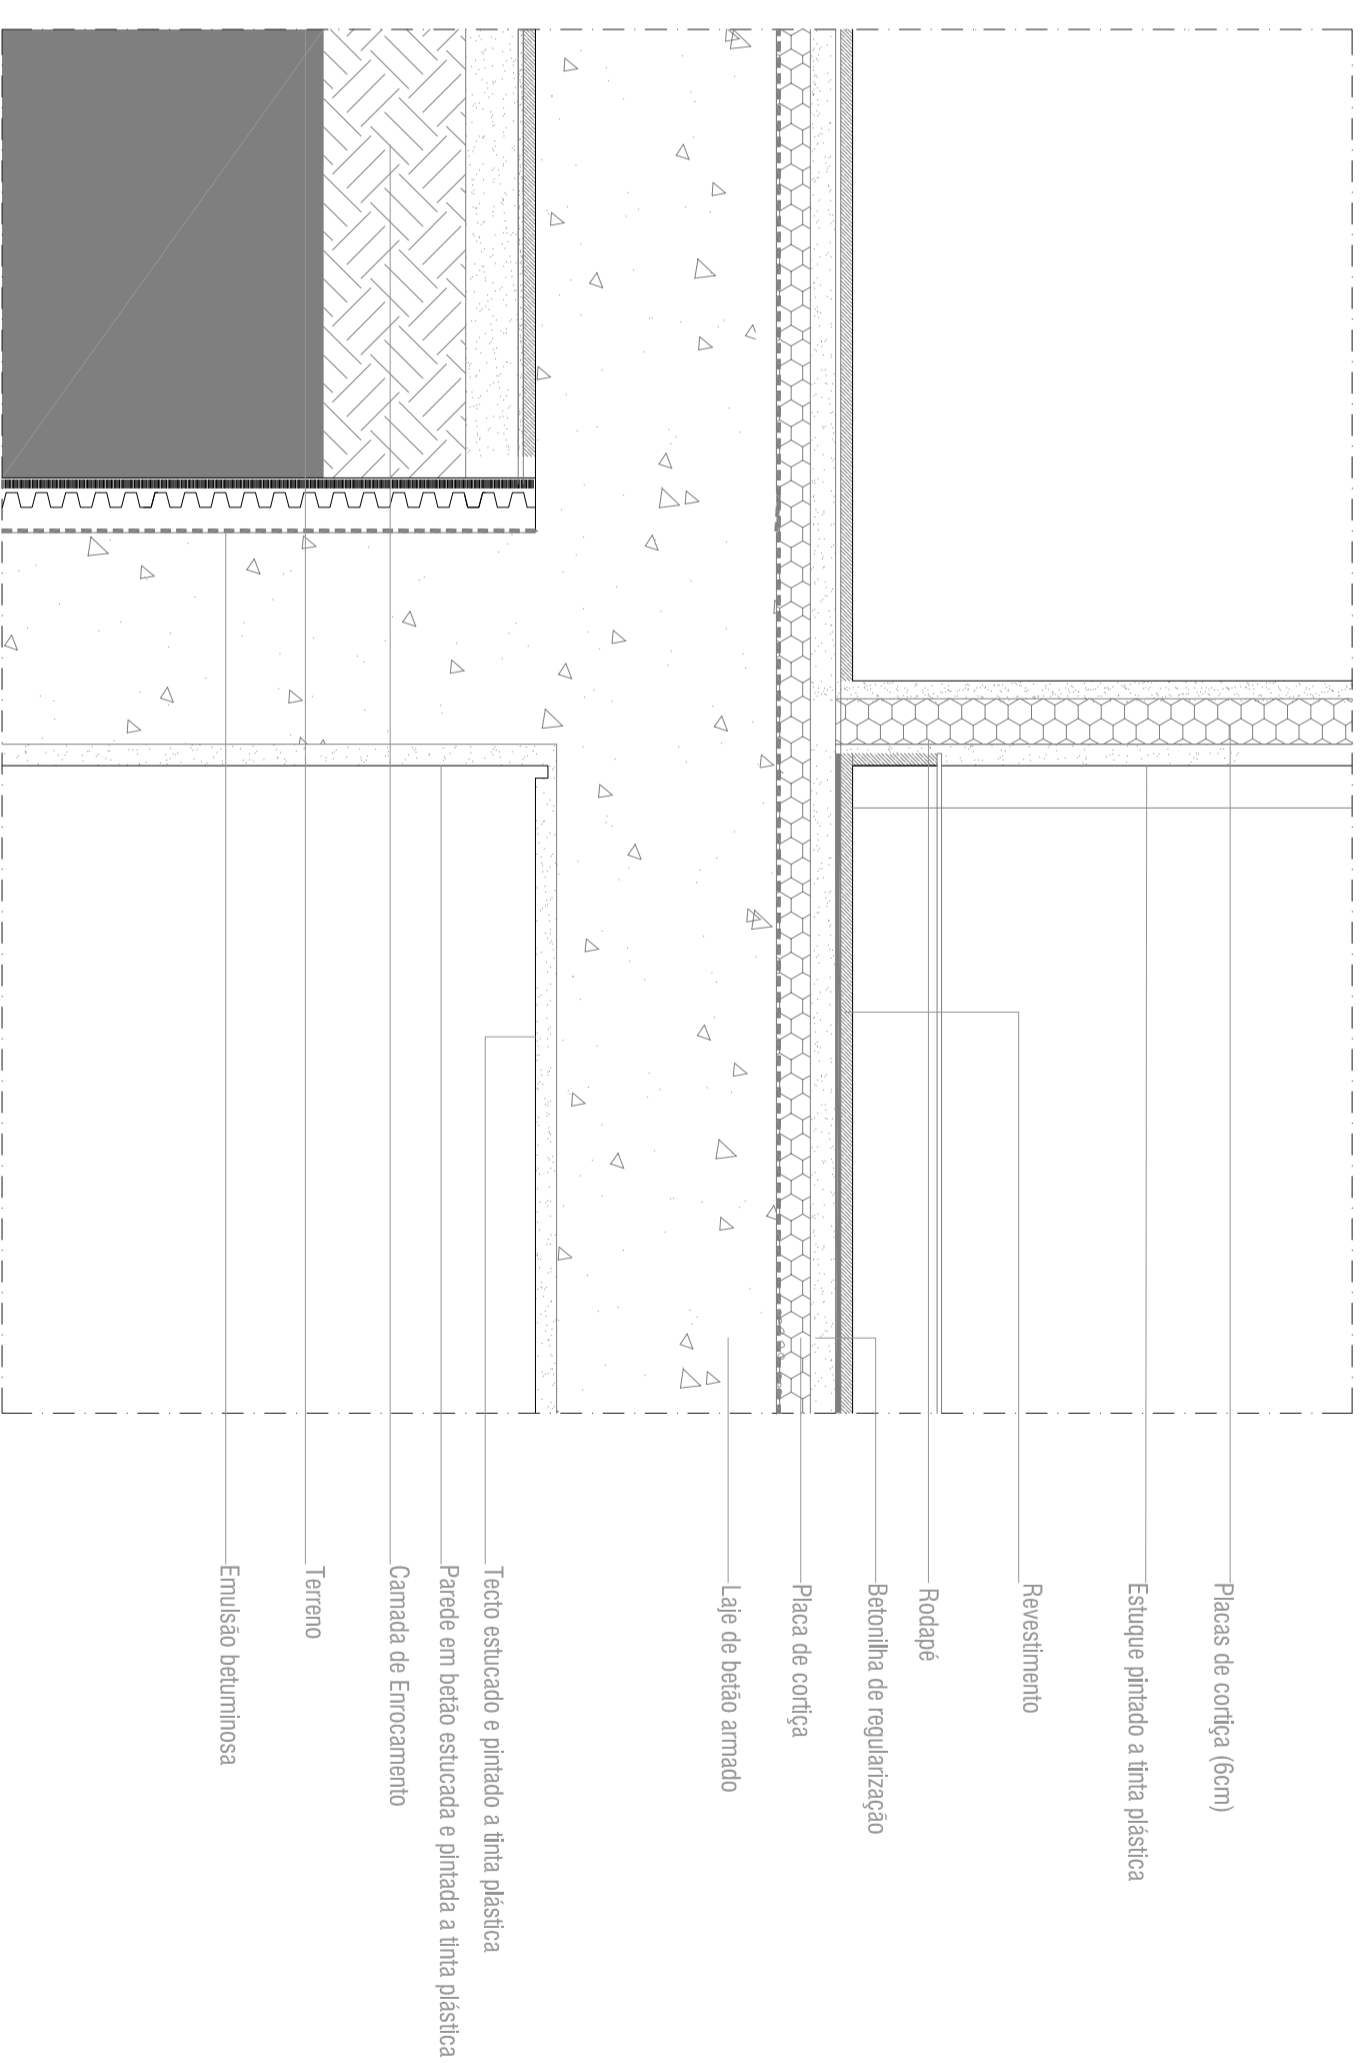

PORMENOR DE FACHADA 02 - 1:10

PORMENOR DE FACHADA 03 - 1:10

**Pormenor de fachada
02 e 03**
Moradia Unifamiliar

Local
Bairro do Espadanal - S. João da Madeira

Projecto de Arquitectura

Equipa Projectista

Arq. Alíne Delgado - Coordenadora
Arq. João Azinheiro

Projecto de Licenciamento

009

Desenhos à Escala 1 : 10