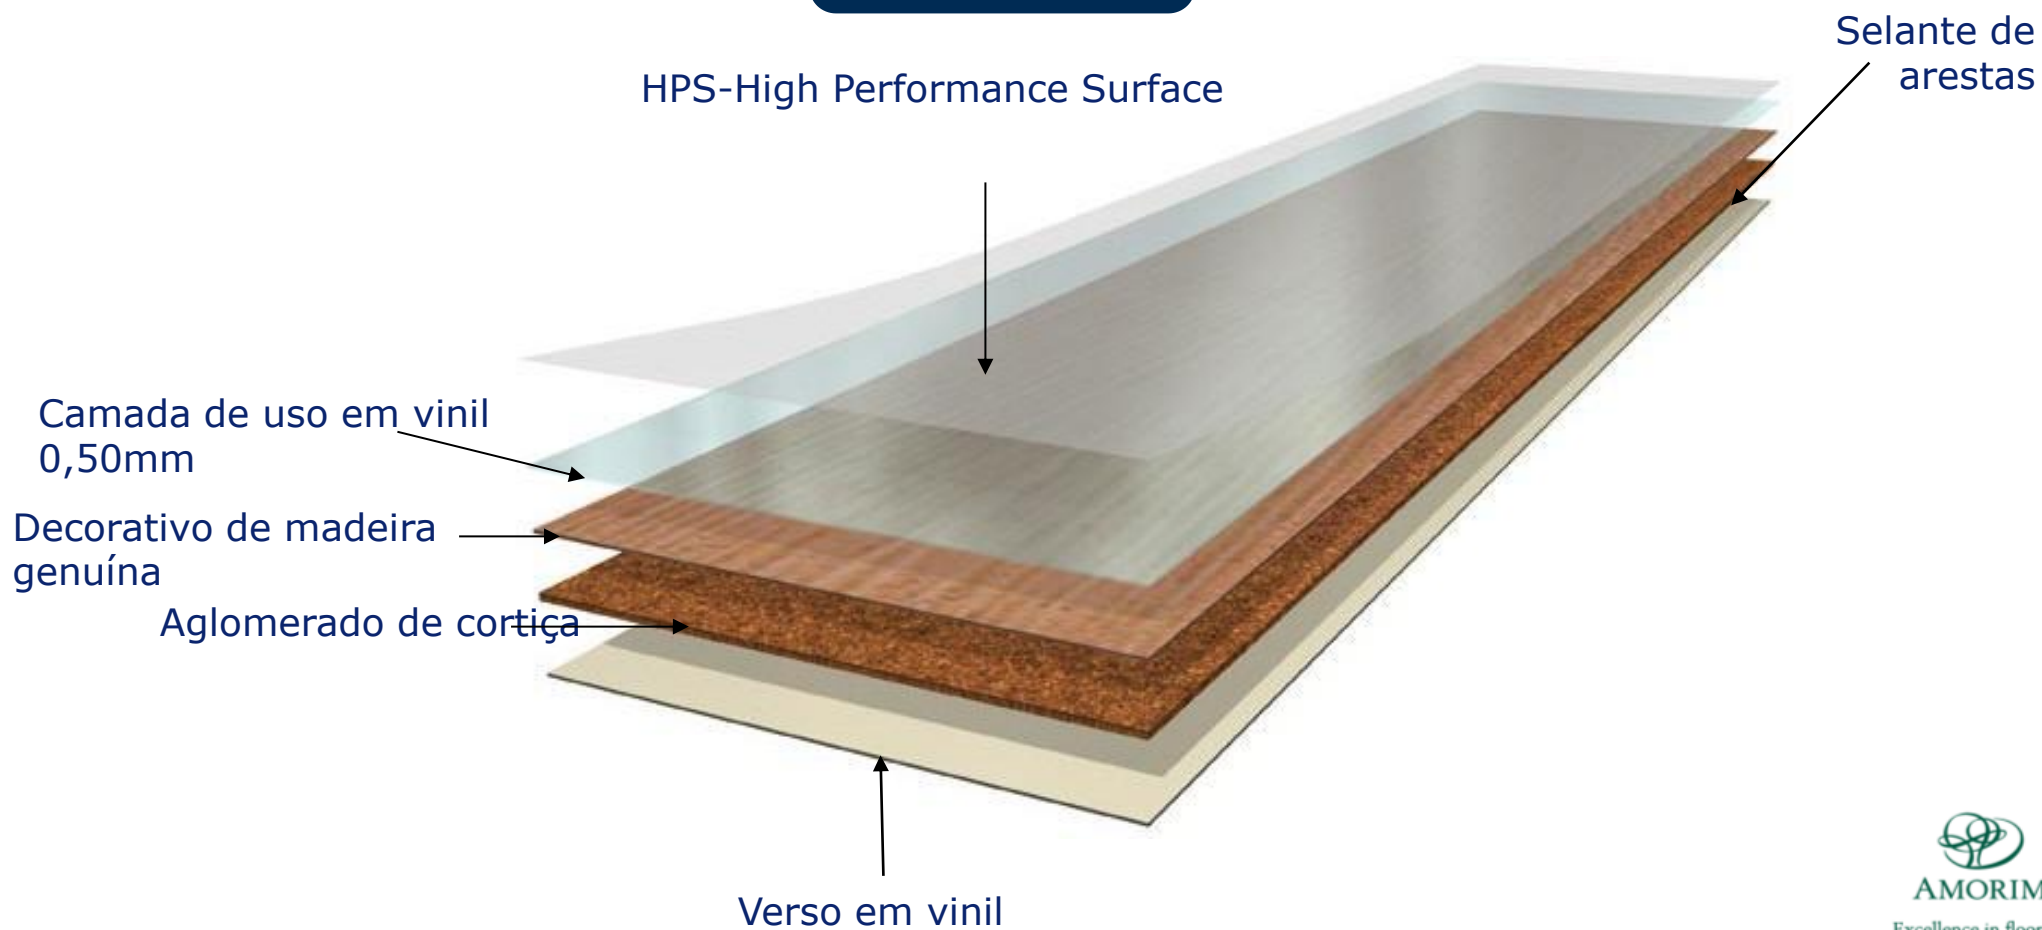

Camada de uso em
vinil
0,50mm

Decorativo de madeira
genuína

Aglomerado de
cortiça

HDF – Aglomerado de
partículas de madeira de
alta densidade

Selante de
arestas

Perfil patenteado
CORKLOC

Underlay de cortiça integrado

Tipo de instalação: Colado

Acabamento: PVC com HPS

Dimensões: 900x150x3.2mm

HPS-High Performance Surface

VINYLCOMFORT

O sublime equilíbrio foi alcançado. Tecnologia de última geração combina visuais de vinil de luxo com o conforto único da cortiça, atingindo excelentes reproduções de texturas naturais.