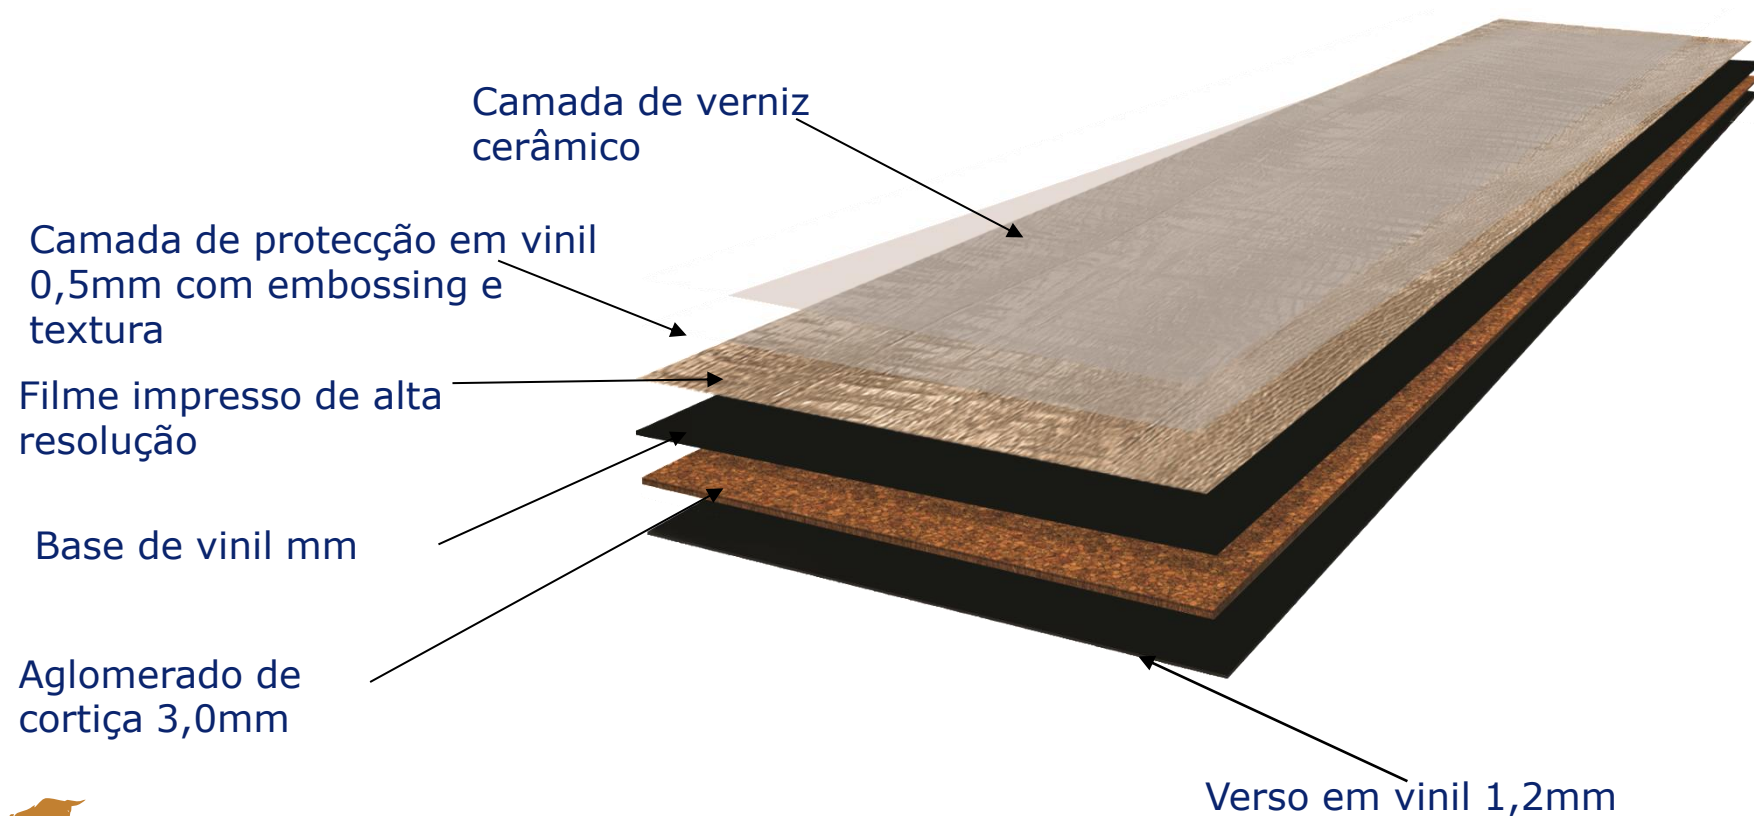

Tipo de instalação: Flutuante

Acabamento: Vinyl (LVT)

Dimensões: 1220X185x10,5 mm
905x290x10,5mm
605x445x10,5 mm

Tipo de instalação: Colado

Acabamento: Vinyl (LVT)

Dimensões: 1220x140x6,0mm

ARTCOMFORT

Pela primeira vez, a arte de misturar a textura natural da cortiça com a mais recente tecnologia de imagem óptica permite alcançar um novo nível de reprodução da natureza.

Desenvolvido pela Amorim Revestimentos para WICANDERS[®], a tecnologia Realistic Surface Technology (RST) é reconhecida como a mais avançada tecnologia no que diz respeito à reprodução autêntica e natural.