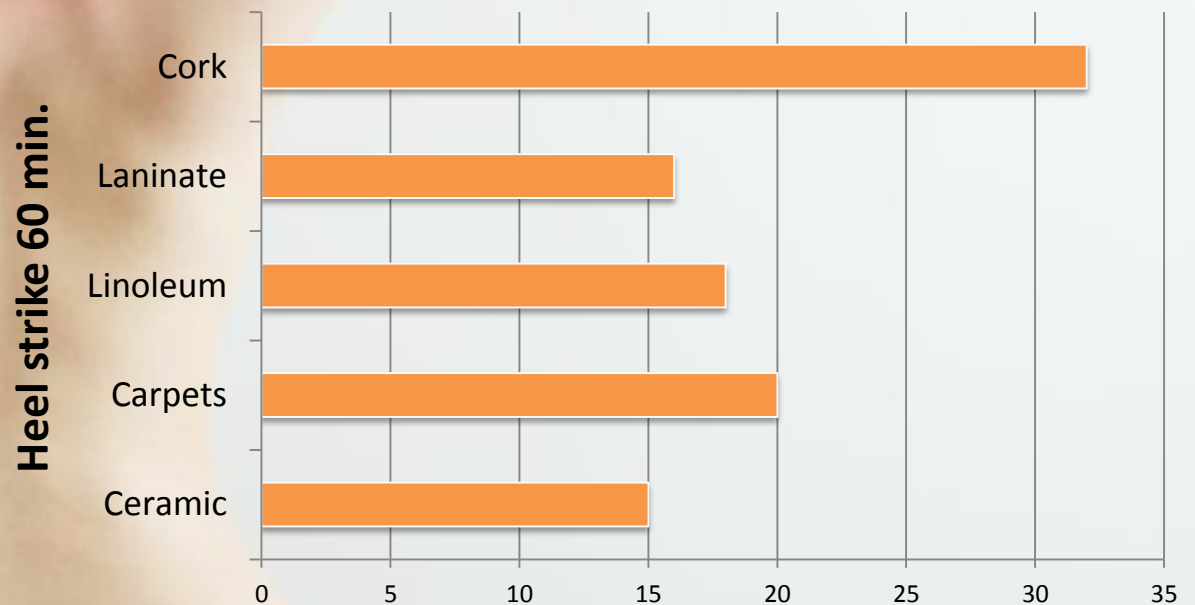

A essência do piso de cortiça

UMA ESCOLHA SAUDÁVEL

As características amortecedoras da cortiça aliviam a pressão sobre os pés, articulações, pernas e costas. Além disso, a cortiça tem qualidades anti-bacterianas tornando o pavimento anti-alérgico.

Impacts / Shock Absorbing