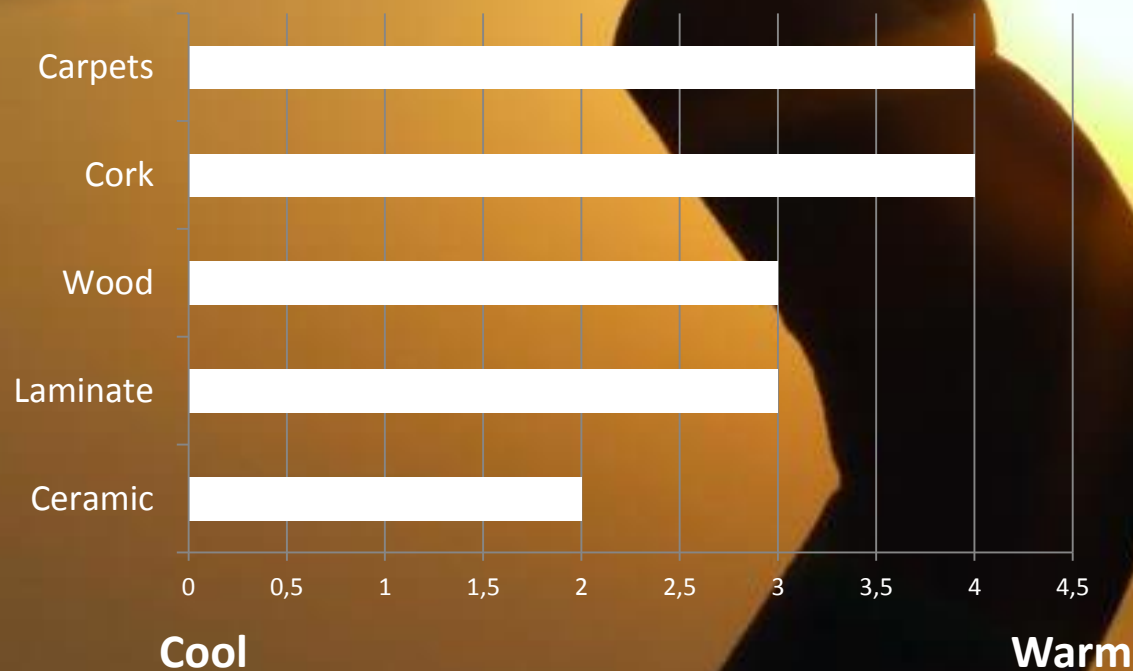

A essência do piso de cortiça

UM AMBIENTE ACOLHEDOR

As características únicas de isolamento térmico da cortiça mantêm a temperatura ideal do pavimento durante todo o ano, assegurando um ambiente mais acolhedor e confortável com redução dos custos de energia.

Thermal Comfort