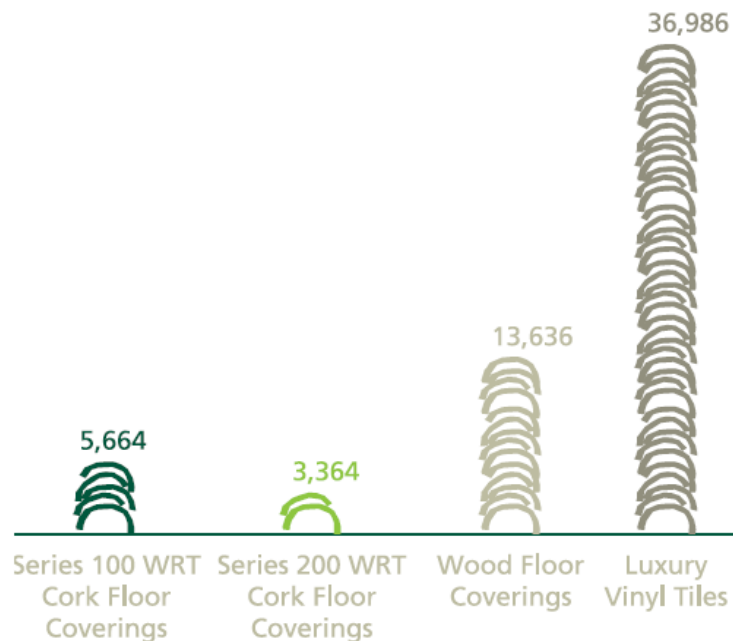

Estudo Eco-eficiencia

CO₂ emissions
(g CO₂ equivalent/m² of flooring)

As conclusões do estudo evidenciam a superior ecoeficiência dos revestimentos de solos de cortiça, sendo de salientar.

- o menor consumo de recursos (energia e matéria prima) face aos produtos comparados;
- custos mais baixos para o consumidor final, uma vez que o revestimento da cortiça reduzir significativamente os custos de aquecimento, graças à sua capacidade de reter o calor e suas propriedades de isolamento térmico;
- a melhor solução em matéria de gases de efeito de estufa, que se deve a processos produtivos mais eficientes, ao isolamento térmico proporcionado pela cortiça e à capacidade desta matéria-prima renovável na retenção de CO₂.