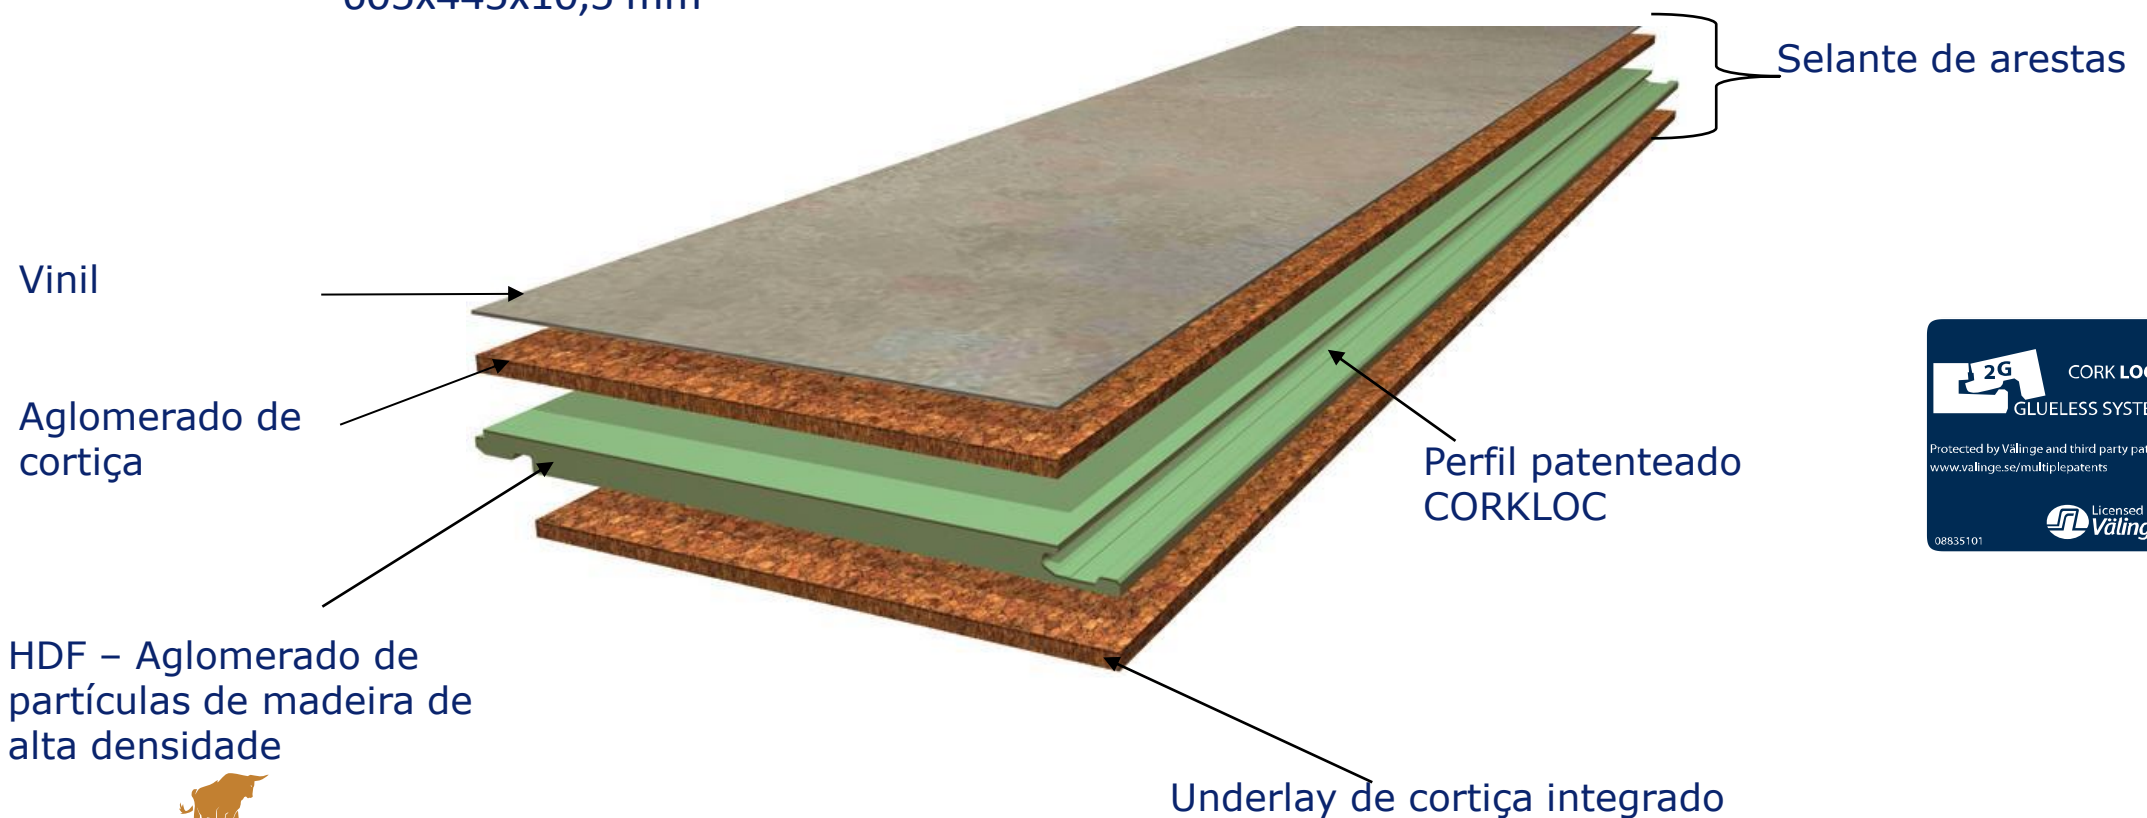

Tipo de instalação: Flutuante

Acabamento: Vinyl (LVT)

Dimensões: 1220X185x10,5 mm
905x290x10,5mm
605x445x10,5 mm

Tipo de instalação: Colado

Acabamento: Vinyl (LVT)

Dimensões: 1220x140x6,0mm

ARTCOMFORT

Pela primeira vez, a arte de misturar a textura natural da cortiça com a mais recente tecnologia de imagem óptica permite alcançar um novo nível de reprodução da natureza.