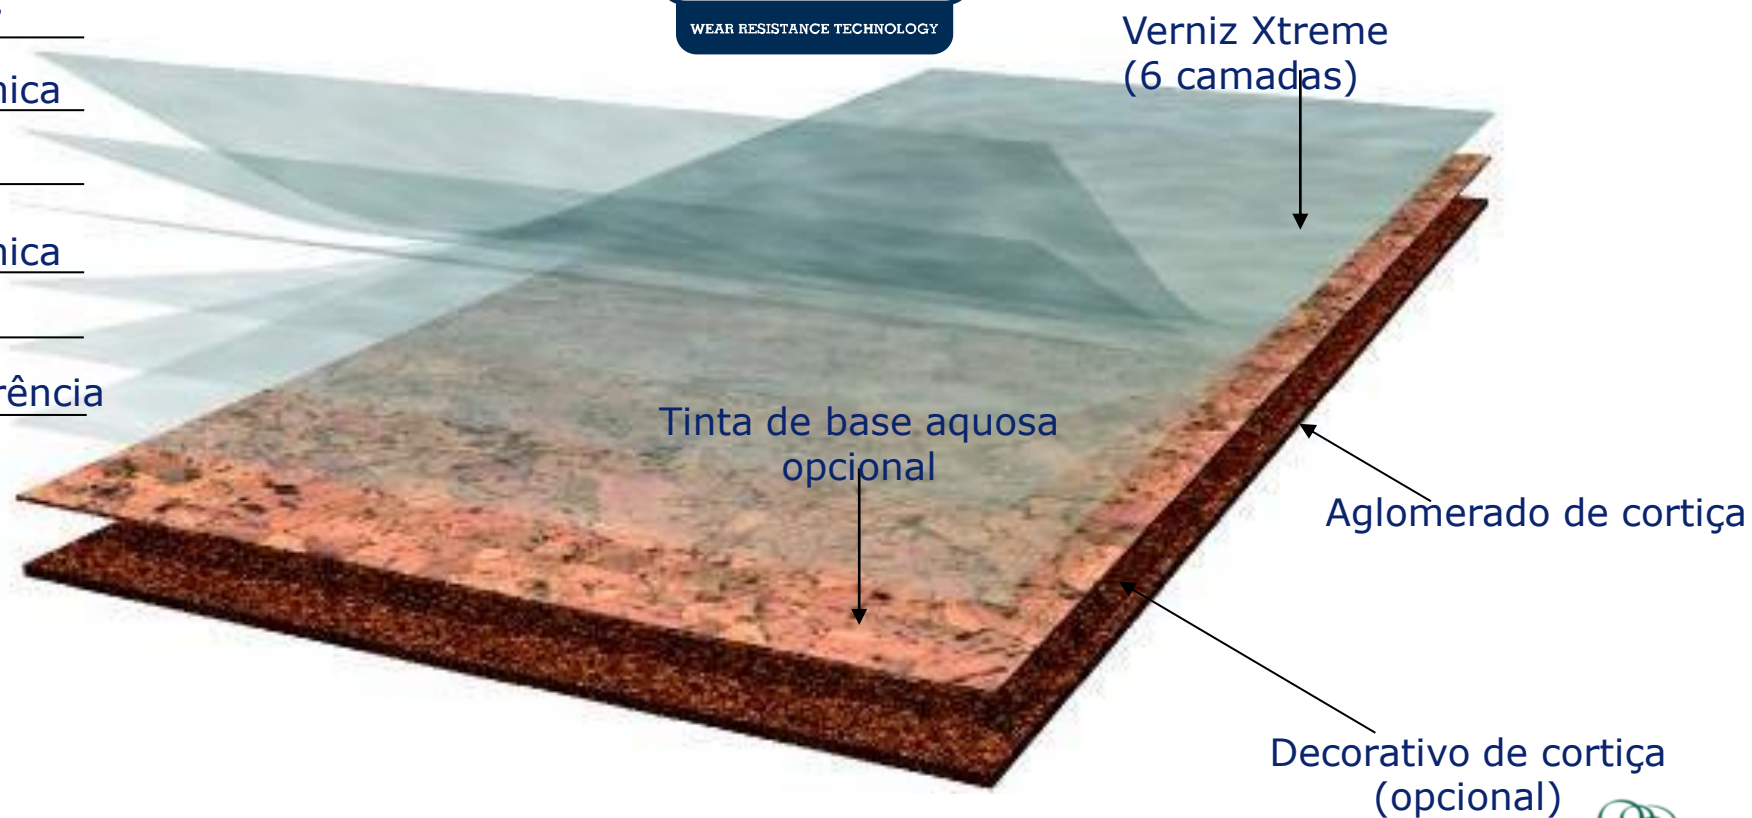

Acabamento: PVC Com HPS

Dimensões: 600x300x3.2mm
600x450x3,2mm

HPS-High Performance surface

Tipo de instalação: Colado

Acabamento: WRT

Dimensões: 600x300x4mm
600x450x4mm

Camada superior

2ª Camada cerâmica

Selante

1ª Camada cerâmica

Tapa-poros

Promotor de aderência

Verniz Xtreme
(6 camadas)

Tinta de base aquosa
opcional

Aglomerado de cortiça

Decorativo de cortiça
(opcional)