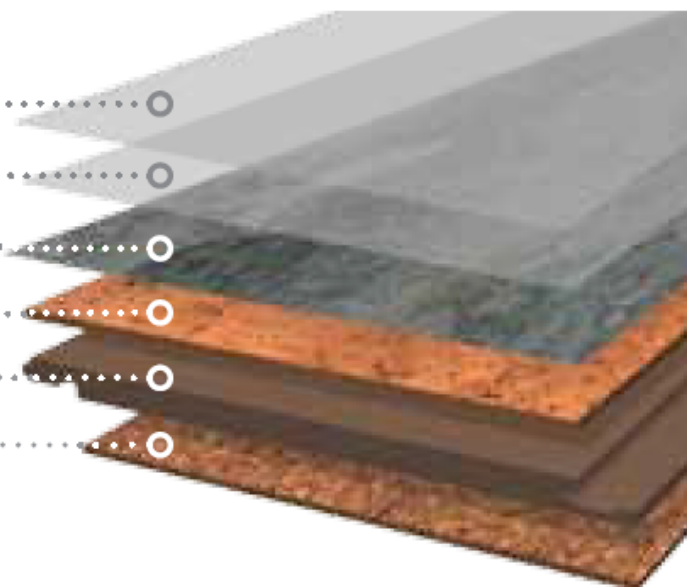

O acabamento de superfície HPS (High Performance Surface) foi desenvolvido especialmente para áreas de tráfego intenso, como áreas comerciais, de negócio ou públicas. Este acabamento de elevado desempenho tem uma superfície de alta resistência combinada com a tecnologia de nano-grânulos, onde partículas minúsculas são embutidas na camada superior para melhorar as propriedades antideslizantes, de resistência a riscos e manchas.

- Verniz HPS .....
- Superfície de alta resistência .....
- Camada de imagem óptica .....
- Camada de cortiça flexível e isolante .....
- HDF - Aglomerado de fibras de alta densidade .....
- Underlay de cortiça integrado .....

Colecção	Dimensões
Pedras	605x445x10,5
Madeiras	1220x185x10,5