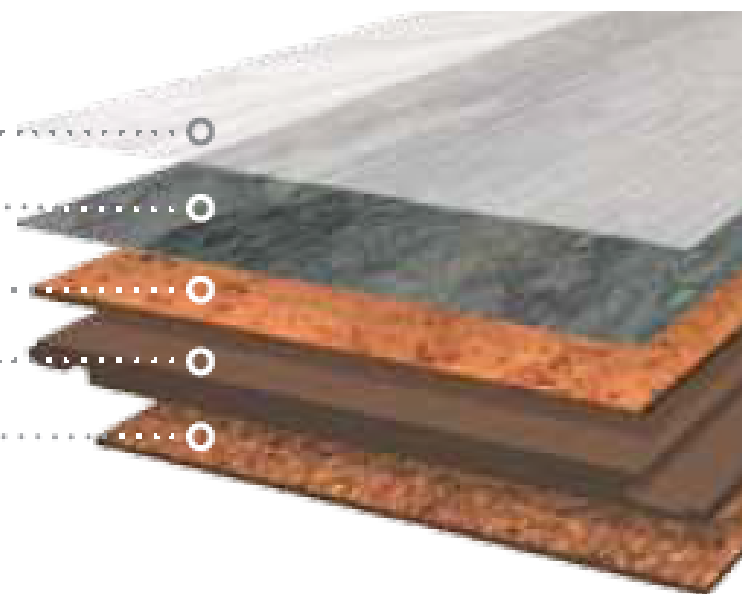

O acabamento de superfície Xtreme WRT (Wear Resistance Technology) é a escolha correcta para as áreas domésticas mais exigentes. Este verniz amigo do ambiente, à base de um composto cerâmico, assegura uma resistência e uma longevidade excepcional.

- Verniz Xtreme WRT com superfície texturada .....
- Camada de imagem óptica .....
- Camada de cortiça flexível e isolante .....
- HDF - Aglomerado de fibras de alta densidade .....
- Underlay de cortiça integrado .....

Colecção	Dimensões
Fashion	905x295x10,5
Pedras	605x445x10,5
Madeiras	1220x185x10,5