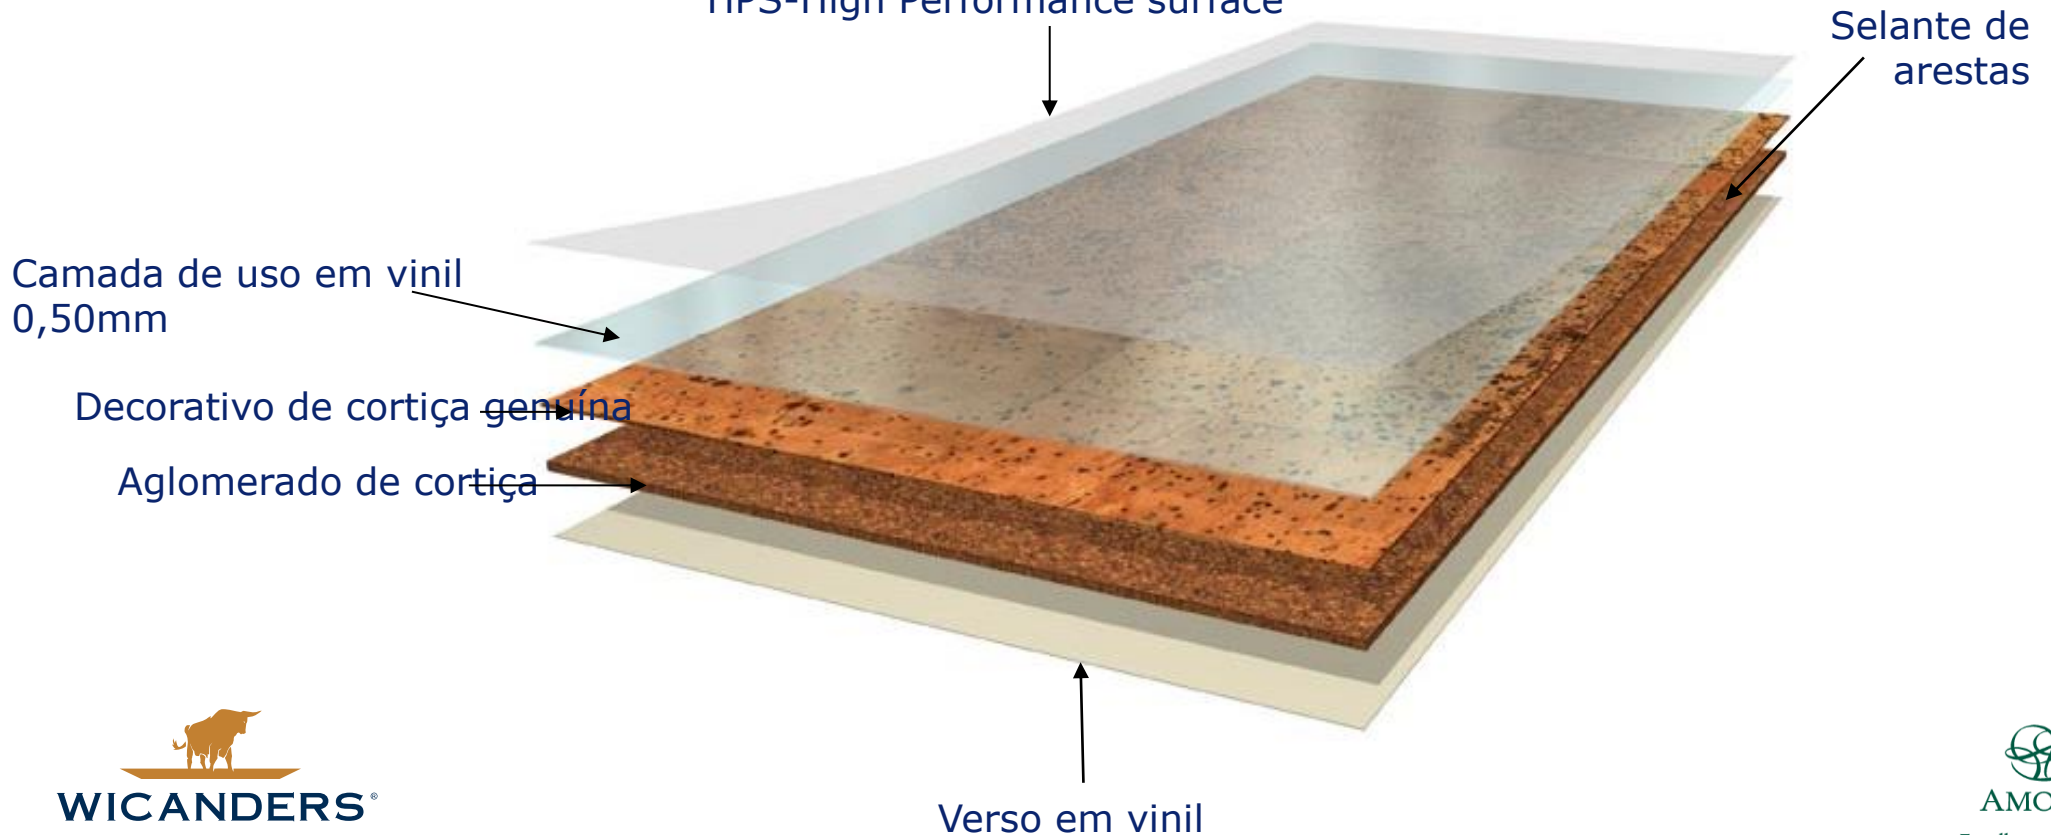

Decorativo de cortiça
genuína

Aglomerado de
cortiça

HDF – Aglomerado de
partículas de madeira de
alta densidade

Underlay de cortiça integrado

CORKPROTECT
Selante de
arestas

Perfil patenteado CORKLOC

Tipo de instalação: Flutuante - **Grip-Strip system** (adesivo)

Acabamento PU

Dimensões: 600x450x5,5mm

Camada de verniz PU classe 23

Decorativo de cortiça 0.8 mm biselado 4 lados

Aglomerado de cortiça 3.2 mm de alta densidade

Base de conexão em PVC

Tipo de instalação: Colado

Acabamento: PVC Com HPS

Dimensões: 600x300x3.2mm
600x450x3,2mm

HPS-High Performance surface

Tipo de instalação: Colado

Acabamento: WRT

Dimensões: 600x300x4mm
600x450x4mm

Camada superior

2ª Camada cerâmica