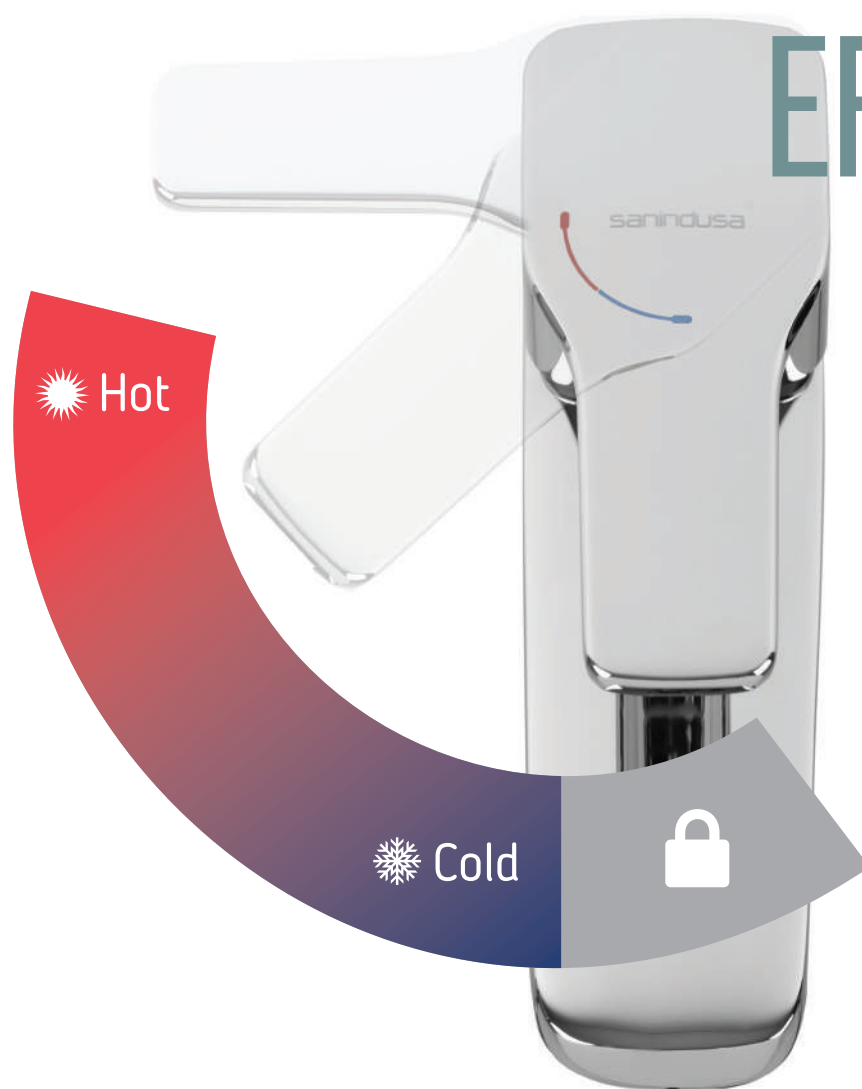

EFICIÊNCIA HÍDRICA

As nossas Sanitas permitem descargas eficientes reduzindo imensamente os consumos hídricos.

EFICIÊNCIA HÍDRICA & ENERGÉTICA

As nossas misturadoras são eficientes a **1.5Lts/minuto** e permitem ser ativadas com tecnologia **ColdOpen** otimizando o uso da fonte de energia para aquecer a água quando necessário.