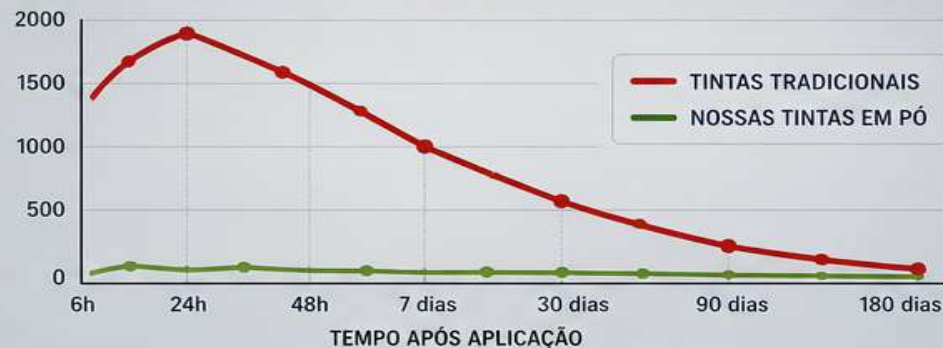

LABORATÓRIOS INDEPENDENTES

MÉTODOS CERTIFICADOS

EQUIPAMENTOS DE ALTA PRECISÃO

RESULTADOS REPRODUZÍVEIS

O QUE OS TESTES REVELAM SOBRE OS COV's

EMISSÕES TOTAIS DE COV's ($\mu\text{g}/\text{m}^3$)

RESULTADO:

Produtos tradicionais libertam COV's em níveis elevados durante dias, meses e até anos.

NOSSAS TINTAS EM PÓ:
ZERO COV's DETETÁVEIS
EM TODOS OS TESTES.

O QUE FOI TESTADO

TINTAS

MASSAS DE BARRAR

VERNIZES

ESMALTES

MÉTODOS E EQUIPAMENTOS UTILIZADOS

CÂMARA DE EMISSÃO ISO 16000